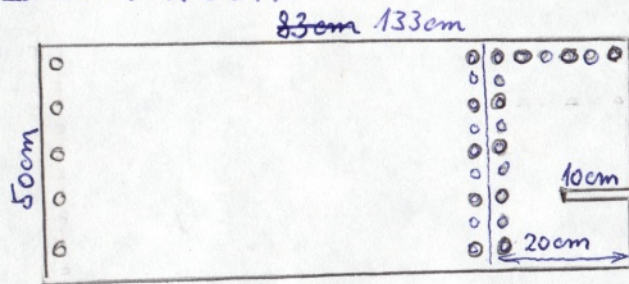

# PLÁNEK RAKETY

2x BOK RAKETY

ZADNÍ KŘÍDLŮ

ZADNÍ ČÁST RAKETY

POSTUP

Boky rakety spojíme se zadní částí (a) a potom i (b).  
Následně spojíme oba boky ve špičce.  
Dál nasadíme zadní křídlo (a) a na závěr (b).  
Díry na spoje stačí dělat cca po 10cm.  
Zařezy do desek dělejte v šířce tloušťky kartónu.